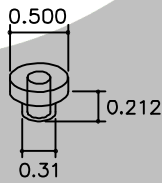

Longitud: 6.10 mts.

Escala dibujos: 1:1

GN-360
CERRADURA (C/LLAVE)

GN-361

CARRETILLA (CON GUIA, ARANDELA Y TORNILLO)

GN-362
GUIA DE NYLON
(3 GUIAS Y 3 TORNILLOS)

GN-363
PASADOR 12"
(2 BARRAS Y 2 PERILLAS)