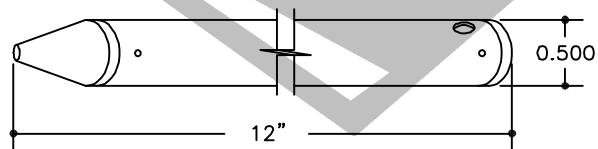

Longitud: 6.10 mts.

Escala dibujos: 1:1

GN-360
CERRADURA (C/LLAVE)

GN-361

CARRETILLA (CON GUIA, ARANDELA Y TORNILLO)

GN-362
GUIA DE NYLON
(3 GUIAS Y 3 TORNILLOS)

GN-363
PASADOR 12"
(2 BARRAS Y 2 PERILLAS)