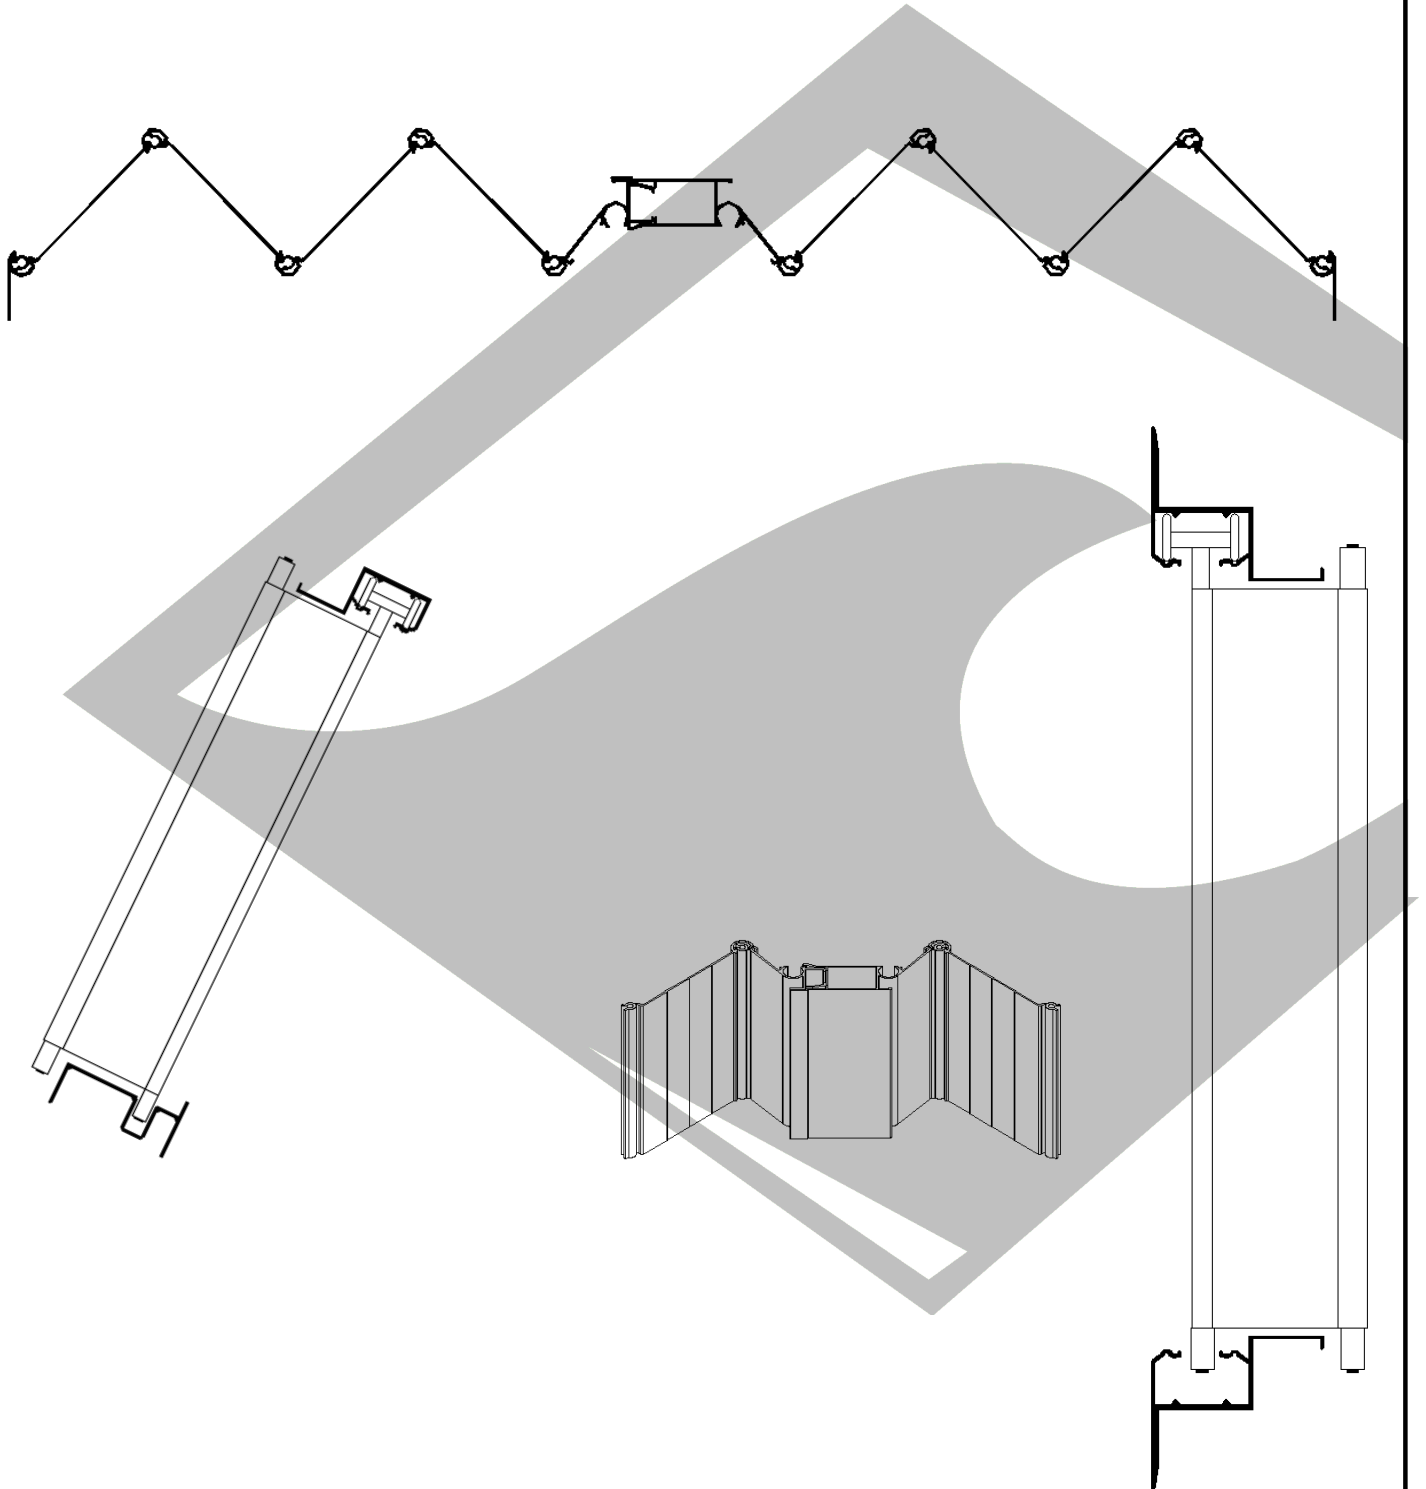

26004 Remate Lateral Exterior

26005 Remate Lateral Interior

26006 Riel Inferior

26007 Riel Superior Interior

26008 Riel Superior Exterior

26001 Tableta Anti Huracán

26002 Candado Hembra

26003 Candado Macho

Longitud: 6.10 mts.

Escala dibujos: 1:1

GN-360
CERRADURA (C/LLAVE)

GN-361

CARRETILLA (CON GUIA, ARANDELA Y TORNILLO)

GN-362
GUIA DE NYLON
(3 GUIAS Y 3 TORNILLOS)

GN-363
PASADOR 12"
(2 BARRAS Y 2 PERILLAS)