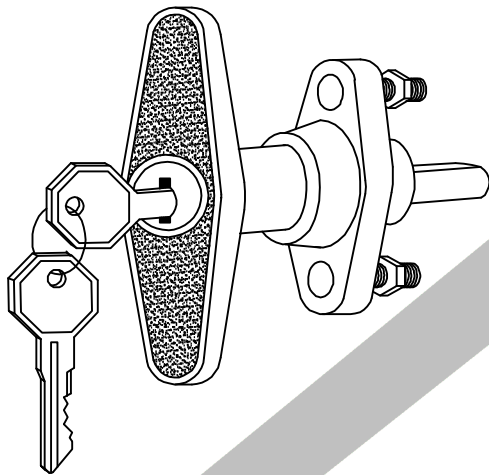

26004 Remate Lateral Exterior

26005 Remate Lateral Interior

26006 Riel Inferior

26007 Riel Superior Interior

26008 Riel Superior Exterior

26001 Tableta Anti Huracán

26002 Candado Hembra

26003 Candado Macho

Longitud: 6.10 mts.

Escala dibujos: 1:1

GN-360
CERRADURA (C/LLAVE)

GN-361

CARRETILLA (CON GUIA, ARANDELA Y TORNILLO)

GN-362
GUIA DE NYLON
(3 GUIAS Y 3 TORNILLOS)

GN-363
PASADOR 12"
(2 BARRAS Y 2 PERILLAS)