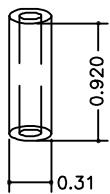

Longitud: 6.10 mts.

Escala dibujos: 1:1

GN-360
CERRADURA (C/LLAVE)

GN-361

CARRETILLA (CON GUIA, ARANDELA Y TORNILLO)

GN-362
GUIA DE NYLON
(3 GUIAS Y 3 TORNILLOS)

GN-363
PASADOR 12"
(2 BARRAS Y 2 PERILLAS)